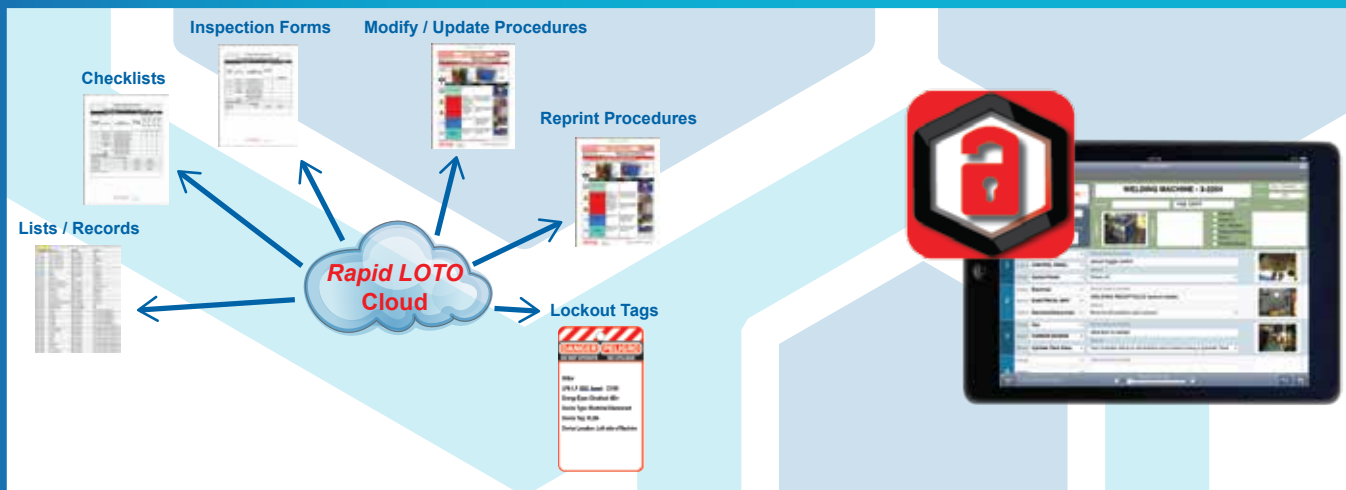

# RAPID LOTO LOCKOUT-MANAGEMENT-SOFTWARE

Rapid LOTO Software und mobile Apps machen das Entwickeln und Verwalten von Lockout-Tagout-Systemen schnell, einfach und präzise. Rapid LOTO wurde von Lockout- und Maschinensicherheits-Fachkräften einst für den eigenen Gebrauch entwickelt und über viele Jahre verfeinert. Inzwischen ist die Software zur vollständigsten und flexibelsten Lösung der Industrie geworden.

## FUNKTIONEN DER MOBILEN APP

- Funktioniert offline
- Abläufe schreiben und bearbeiten
- Mobile Überprüfungs-Checkliste
- Kontrollen durchführen / Auditing
- Fotoaufnahmen
- Entscheidungsbäume & Drop-Down-Menüs

## LOCKOUT-MANAGEMENT-SOFTWARE

- SaaS Tier 4 Datenbanksicherheit
- LOTO-Abläufe schreiben / bearbeiten / drucken
- Abläufe nach Word exportieren
- Kontrollformulare & Checklisten drucken
- Lockout-Schilder für Abläufe ausdrucken
- Abschlussbericht & Auflistung erforderl. Verriegelungen
- Verfolgen von Updates
- Alle Felder durchsuchen & filtern
- In mehreren Sprachen erhältlich
- Alle Datenfelder nach .CVS exportierbar

# RAPID LOTO LOCKOUT MANAGEMENT SOFTWARE

Rapid LOTO software and mobile apps make developing and managing lockout tagout procedures and programs fast, easy, and accurate. Developed by lockout and machine safety professionals for their own use and refined over many years, this is the most complete and flexible solution in the industry.